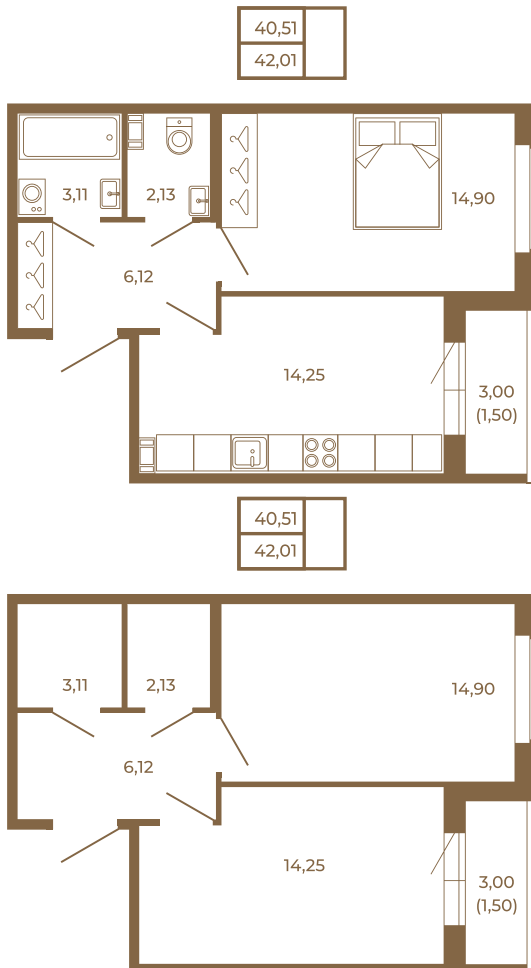

## Комфортная евродвушка 42 кв. м. с раздельным санузлом.

Адрес дома:  
Россия, Ленинградская область, Всеволожский  
район, Сертолово, микрорайон Чёрная Речка

Площадь, кв.м. **42.01**

Жилая, кв.м. **14.9**

Корпус **10**

Этаж **2**

Стоимость:

**5 713 360 руб.**

Расположение квартиры на этаже

(812) 335-0-214