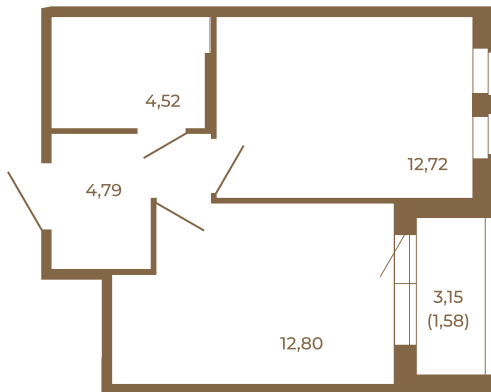

Таймс

Классическая однокомнатная квартира 36 кв. м.

Адрес дома:
Россия, Ленинградская область, Всеволожский район, Сертолово, микрорайон Чёрная Речка

Площадь, кв.м. **36.41**

Жилая, кв.м. **12.72**

Корпус **10**

Этаж **4**

Стоимость:

5 024 580 руб.

34,83	
36,41	

34,83	
36,41	

Расположение квартиры на этаже

(812) 335-0-214