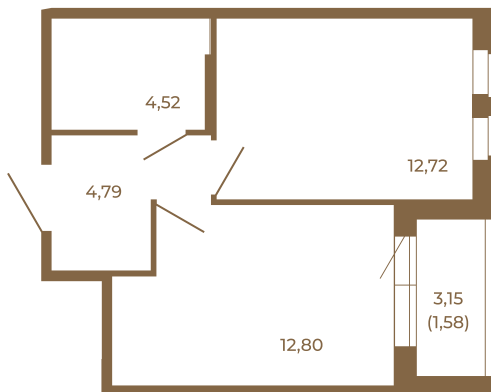

Этаж **4**

Стоимость:

5 024 580 руб.

34,83	
36,41	

34,83	
36,41	

Расположение квартиры на этаже

(812) 335-0-214