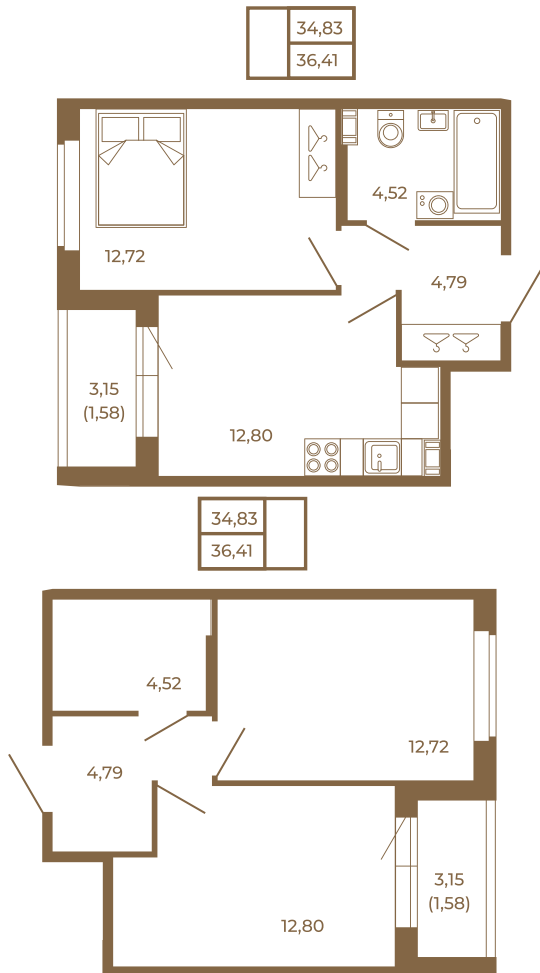

Таймс

Классическая однокомнатная квартира 36 кв. м.

Адрес дома:
Россия, Ленинградская область, Всеволожский район, Сертолово, микрорайон Чёрная Речка

Площадь, кв.м. **36.41**

Жилая, кв.м. **12.72**

Корпус **10**

Этаж **3**

Стоимость:

4 951 760 руб.

Расположение квартиры на этаже

(812) 335-0-214