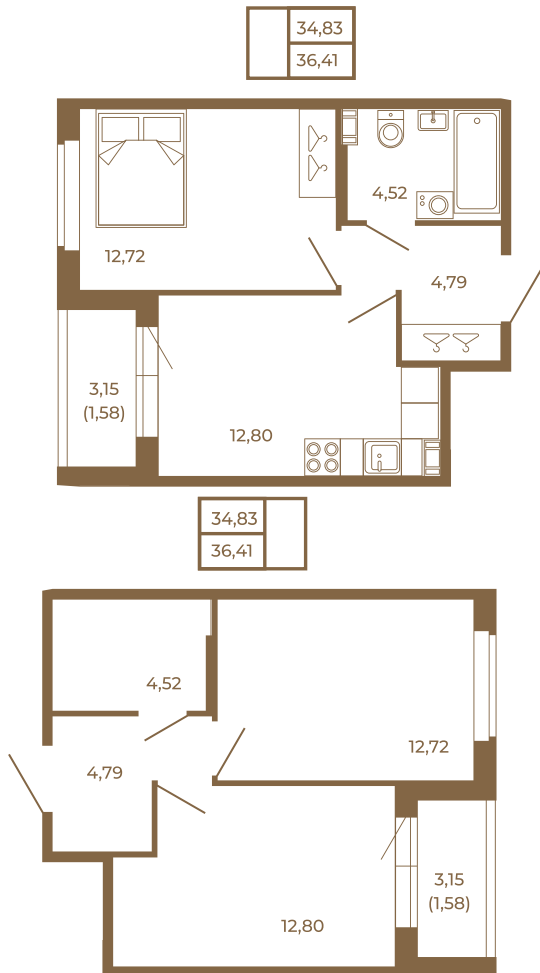

Таймс

Классическая однокомнатная квартира 36 кв. м.

Адрес дома:
Россия, Ленинградская область, Всеволожский район, Сертолово, микрорайон Чёрная Речка

Площадь, кв.м. **36.41**

Жилая, кв.м. **12.72**

Корпус **10**

Этаж **2**

Стоимость:

4 951 760 руб.

Расположение квартиры на этаже

(812) 335-0-214