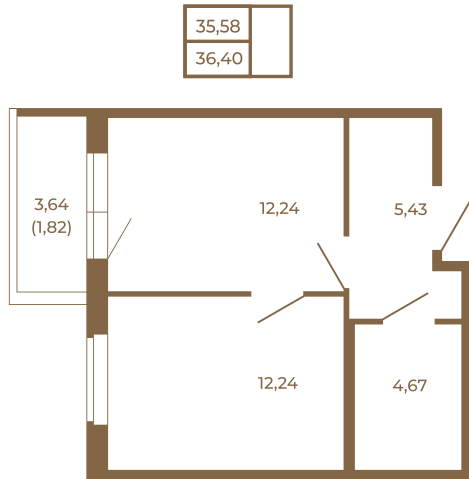

Таймс

Квартира-трансформер. Квартира может быть как однокомнатной, так и просторной студией

Расположение квартиры на этаже

Адрес дома:
Россия, Ленинградская область, Всеволожский район, Сертолово, микрорайон Чёрная Речка

Площадь, кв.м. **36.4**
Жилая, кв.м. **12.24**
Корпус **10**
Этаж **1**
Стоимость:
4 859 400 руб.

(812) 335-0-214