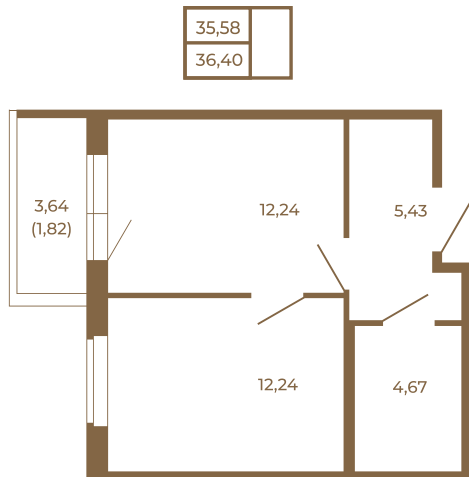

Таймс

Квартира-трансформер. Квартира может быть как однокомнатной, так и просторной студией

Расположение квартиры на этаже

Адрес дома:
Россия, Ленинградская область, Всеволожский район, Сертолово, микрорайон Чёрная Речка

Площадь, кв.м. **36.4**
Жилая, кв.м. **12.24**
Корпус **10**
Этаж **1**
Стоимость:
4 859 400 руб.

(812) 335-0-214