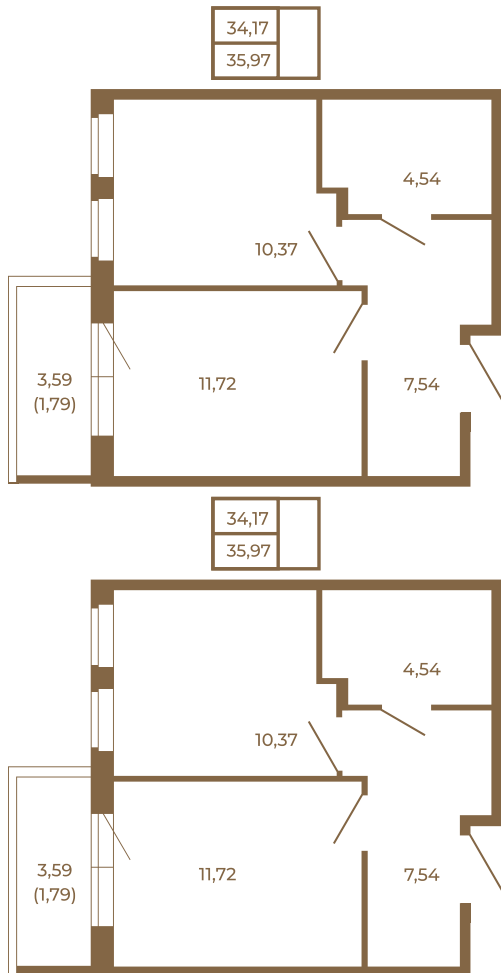

Таймс

Классическая однокомнатная квартира 36 кв. м.

Адрес дома:
Россия, Ленинградская область, Всеволожский район, Сертолово, микрорайон Чёрная Речка

Площадь, кв.м. **35.97**

Жилая, кв.м. **10.37**

Корпус **10**

Этаж **4**

Стоимость:

4 963 860 руб.

Расположение квартиры на этаже

(812) 335-0-214