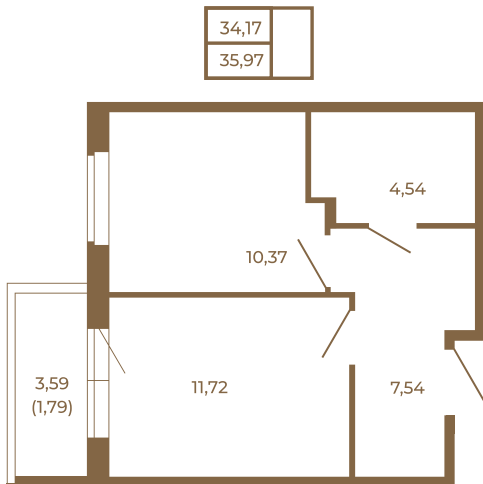

## Классическая однокомнатная квартира 36 кв. м.

Адрес дома:  
Россия, Ленинградская область, Всеволожский район, Сертолово, микрорайон Чёрная Речка

Площадь, кв.м. **35.97**

Жилая, кв.м. **10.37**

Корпус **10**

Этаж **3**

Стоимость:

**4 891 920 руб.**

Расположение квартиры на этаже

(812) 335-0-214