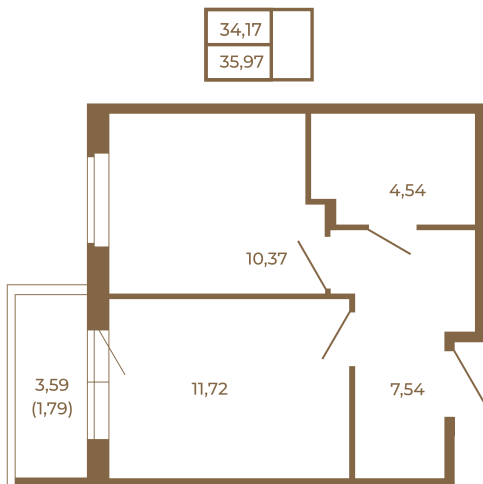

## Классическая однокомнатная квартира 36 кв. м.

Адрес дома:  
Россия, Ленинградская область, Всеволожский район, Сертолово, микрорайон Чёрная Речка

Площадь, кв.м. **35.97**

Жилая, кв.м. **10.37**

Корпус **10**

Этаж **3**

Стоимость:

**4 891 920 руб.**

Расположение квартиры на этаже

(812) 335-0-214