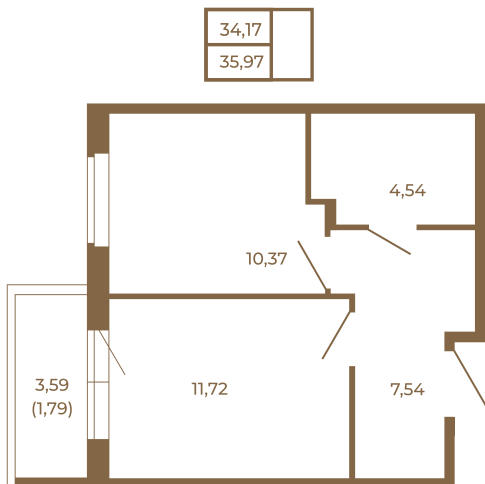

Таймс

Классическая однокомнатная квартира 36 кв. м.

Адрес дома:
Россия, Ленинградская область, Всеволожский район, Сертолово, микрорайон Чёрная Речка

Площадь, кв.м. **35.97**

Жилая, кв.м. **10.37**

Корпус **10**

Этаж **2**

Стоимость:

4 891 920 руб.

Расположение квартиры на этаже

(812) 335-0-214