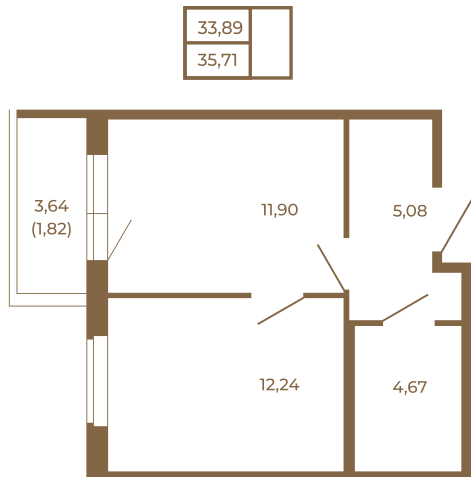

Таймс

Квартира-трансформер. Квартира может быть как однокомнатной, так и просторной студией

Расположение квартиры на этаже

Адрес дома:
Россия, Ленинградская область, Всеволожский район, Сертолово, микрорайон Чёрная Речка

Площадь, кв.м. **35.71**

Жилая, кв.м. **12.24**

Корпус **10**

Этаж **4**

Стоимость:

4 927 980 руб.

(812) 335-0-214