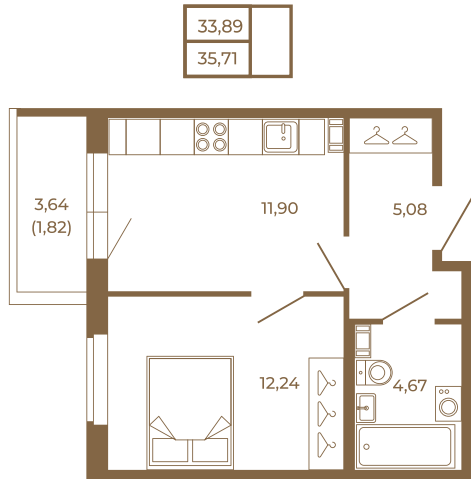

Таймс

Квартира-трансформер. Квартира может быть как однокомнатной, так и просторной студией

Расположение квартиры на этаже

Адрес дома:
Россия, Ленинградская область, Всеволожский район, Сертолово, микрорайон Чёрная Речка

Площадь, кв.м. **35.71**

Жилая, кв.м. **12.24**

Корпус **10**

Этаж **4**

Стоимость:

4 927 980 руб.

(812) 335-0-214