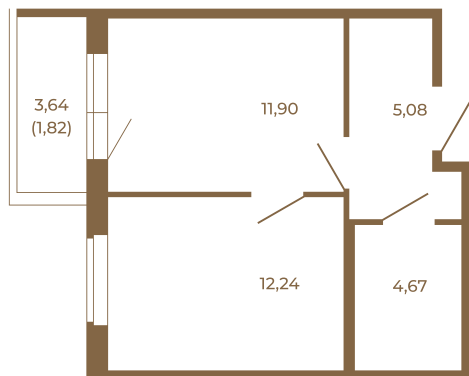

# Таймс

**Квартира-трансформер. Квартира может быть как однокомнатной, так и просторной студией**

Адрес дома:  
Россия, Ленинградская область, Всеволожский район, Сертолово, микрорайон Чёрная Речка

33,89
35,71

Расположение квартиры на этаже

Площадь, кв.м. **35.71**

Жилая, кв.м. **12.24**

Корпус **10**

Этаж **3**

Стоимость:

**4 856 560 руб.**

(812) 335-0-214