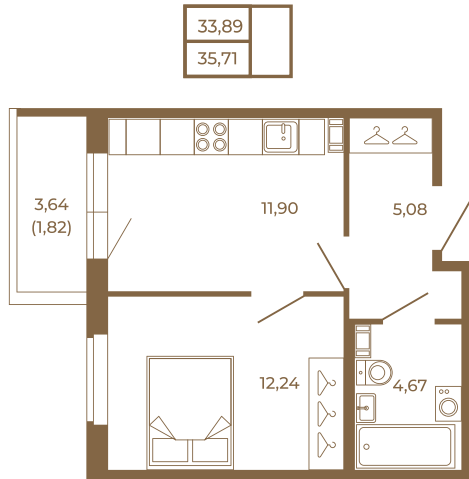

# Таймс

**Квартира-трансформер. Квартира может быть как однокомнатной, так и просторной студией**

Адрес дома:  
Россия, Ленинградская область, Всеволожский район, Сертолово, микрорайон Чёрная Речка

33,89
35,71

Расположение квартиры на этаже

Площадь, кв.м. **35.71**

Жилая, кв.м. **12.24**

Корпус **10**

Этаж **3**

Стоимость:

**4 856 560 руб.**

(812) 335-0-214