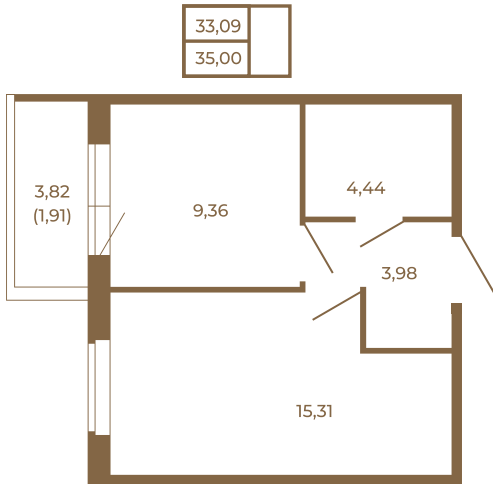

## Классическая небольшая однокомнатная квартира

Расположение квартиры на этаже

Адрес дома:  
Россия, Ленинградская область, Всеволожский район, Сертолово, микрорайон Чёрная Речка

Площадь, кв.м. **35**  
Жилая, кв.м. **15.31**  
Корпус **10**  
Этаж **1**  
Стоимость:  
**4 672 500 руб.**