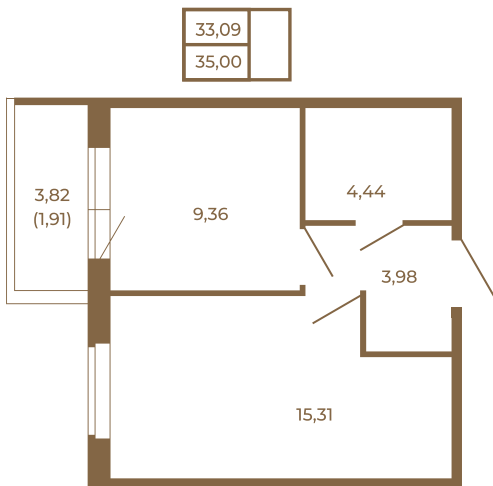

## Классическая небольшая однокомнатная квартира

Расположение квартиры на этаже

Адрес дома:  
Россия, Ленинградская область, Всеволожский район, Сертолово, микрорайон Чёрная Речка

Площадь, кв.м. **35**  
Жилая, кв.м. **15.31**  
Корпус **10**  
Этаж **1**  
Стоимость:  
**4 672 500 руб.**