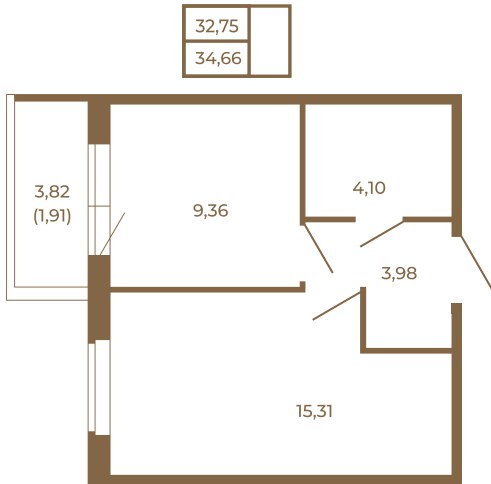

## Классическая небольшая однокомнатная квартира

Адрес дома:  
Россия, Ленинградская область, Всеволожский  
район, Сертолово, микрорайон Чёрная Речка

Площадь, кв.м. **34.66**

Жилая, кв.м. **15.31**

Корпус **10**

Этаж **4**

Стоимость:

**4 783 080 руб.**

Расположение квартиры на этаже

(812) 335-0-214