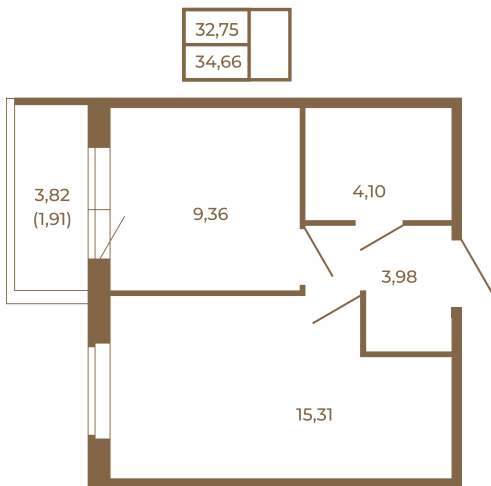

## Классическая небольшая однокомнатная квартира

Адрес дома:  
Россия, Ленинградская область, Всеволожский  
район, Сертолово, микрорайон Чёрная Речка

Площадь, кв.м. **34.66**

Жилая, кв.м. **15.31**

Корпус **10**

Этаж **4**

Стоимость:

**4 783 080 руб.**

Расположение квартиры на этаже

(812) 335-0-214