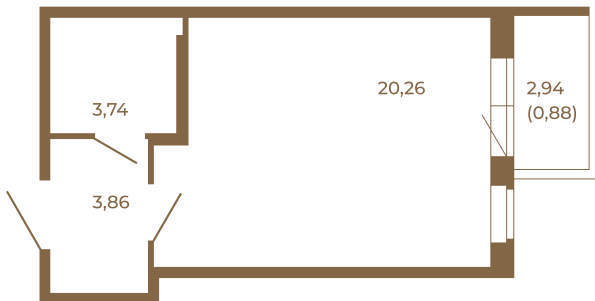

Таймс

Отличная студия правильной формы с большой кухней-гостиной и видом на лес

Адрес дома:
Россия, Ленинградская область, Всеволожский район, Сертолово, микрорайон Чёрная Речка

27,86	
28,74	

27,86	
28,74	

Площадь, кв.м. **28.74**

Жилая, кв.м. **20.26**

Корпус **10**

Этаж **1**

Стоимость:

4 339 740 руб.

Расположение квартиры на этаже

(812) 335-0-214