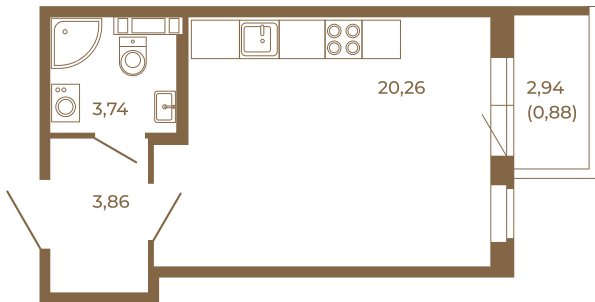

Таймс

Отличная студия правильной формы с большой кухней-гостиной и видом на лес

Адрес дома:
Россия, Ленинградская область, Всеволожский район, Сертолово, микрорайон Чёрная Речка

27,86	
28,74	

27,86	
28,74	

Площадь, кв.м. **28.74**

Жилая, кв.м. **20.26**

Корпус **10**

Этаж **1**

Стоимость:

4 339 740 руб.

Расположение квартиры на этаже

(812) 335-0-214