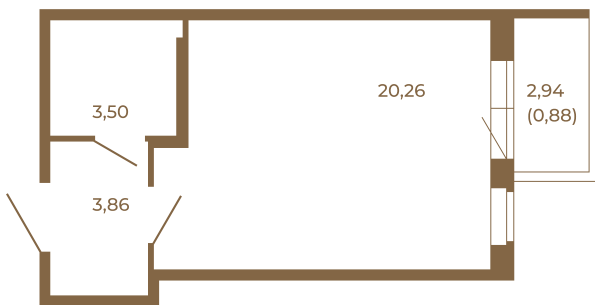

Таймс

Отличная студия правильной формы с большой кухней-гостиной и видом на лес

Адрес дома:
Россия, Ленинградская область, Всеволожский район, Сертолово, микрорайон Чёрная Речка

27,62	
28,50	

27,62	
28,50	

Площадь, кв.м. **28.5**

Жилая, кв.м. **20.26**

Корпус **10**

Этаж **4**

Стоимость:

4 873 500 руб.

Расположение квартиры на этаже

(812) 335-0-214