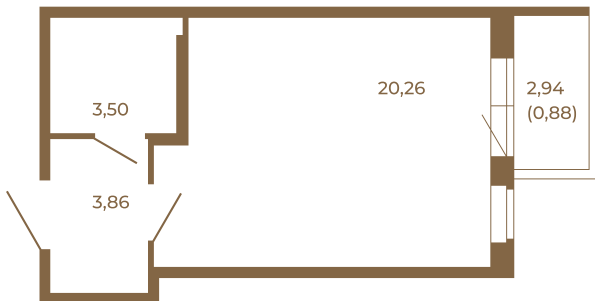

Таймс

Отличная студия правильной формы с большой кухней-гостиной и видом на лес

Адрес дома:
Россия, Ленинградская область, Всеволожский район, Сертолово, микрорайон Чёрная Речка

27,62	
28,50	

27,62	
28,50	

Площадь, кв.м. **28.5**

Жилая, кв.м. **20.26**

Корпус **10**

Этаж **4**

Стоимость:

4 873 500 руб.

Расположение квартиры на этаже

(812) 335-0-214