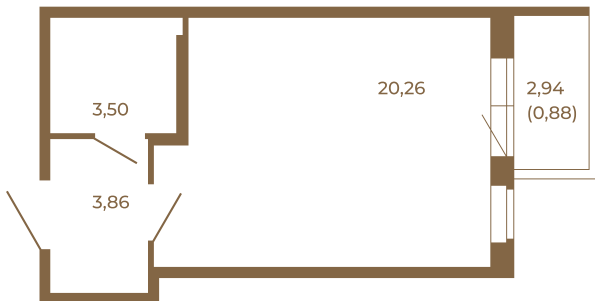

Таймс

Отличная студия правильной формы с большой кухней-гостиной и видом на лес

Адрес дома:
Россия, Ленинградская область, Всеволожский район, Сертолово, микрорайон Чёрная Речка

27,62	
28,50	

27,62	
28,50	

Площадь, кв.м. **28.5**

Жилая, кв.м. **20.26**

Корпус **10**

Этаж **3**

Стоимость:

4 731 000 руб.

Расположение квартиры на этаже

(812) 335-0-214