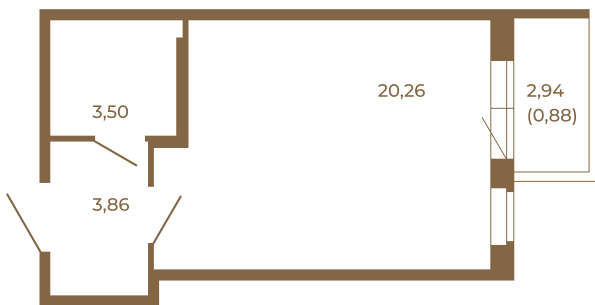

Таймс

Отличная студия правильной формы с большой кухней-гостиной и видом на лес

Адрес дома:
Россия, Ленинградская область, Всеволожский район, Сертолово, микрорайон Чёрная Речка

27,62	
28,50	

27,62	
28,50	

Площадь, кв.м. **28.5**

Жилая, кв.м. **20.26**

Корпус **10**

Этаж **3**

Стоимость:

4 731 000 руб.

Расположение квартиры на этаже

(812) 335-0-214