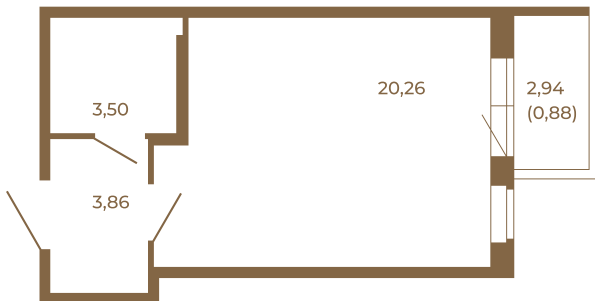

Таймс

Отличная студия правильной формы с большой кухней-гостиной и видом на лес

Адрес дома:
Россия, Ленинградская область, Всеволожский район, Сертолово, микрорайон Чёрная Речка

27,62	
28,50	

27,62	
28,50	

Площадь, кв.м. **28.5**

Жилая, кв.м. **20.26**

Корпус **10**

Этаж **2**

Стоимость:

4 731 000 руб.

Расположение квартиры на этаже

(812) 335-0-214