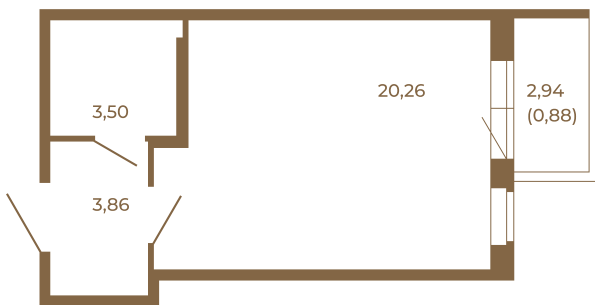

Таймс

Отличная студия правильной формы с большой кухней-гостиной и видом на лес

Адрес дома:
Россия, Ленинградская область, Всеволожский район, Сертолово, микрорайон Чёрная Речка

27,62	
28,50	

27,62	
28,50	

Площадь, кв.м. **28.5**

Жилая, кв.м. **20.26**

Корпус **10**

Этаж **2**

Стоимость:

4 731 000 руб.

Расположение квартиры на этаже

(812) 335-0-214