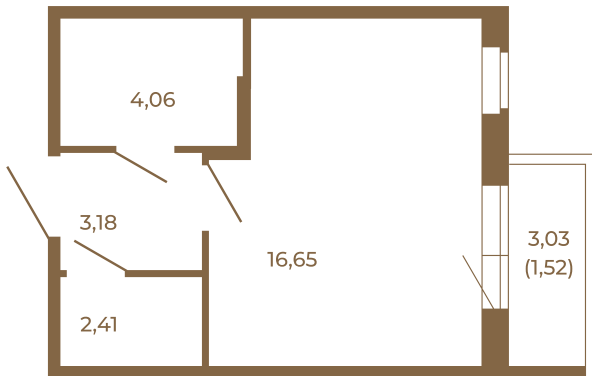

Таймс

Единственная студия со встроенной гардеробной

Адрес дома:
Россия, Ленинградская область, Всеволожский район, Сертолово, микрорайон Чёрная Речка

26,30	
27,82	

26,30	
27,82	

Расположение квартиры на этаже

Площадь, кв.м. **27.82**

Жилая, кв.м. **16.65**

Корпус **10**

Этаж **4**

Стоимость:

4 590 300 руб.

(812) 335-0-214