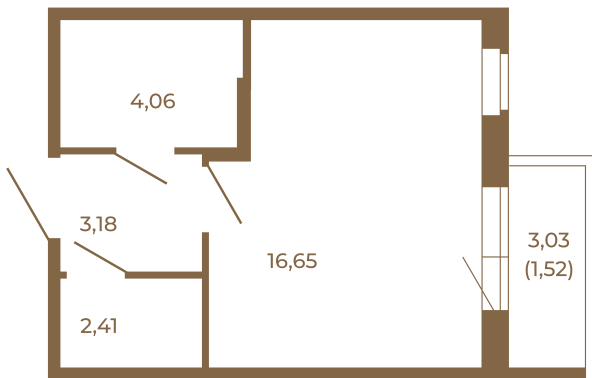

Таймс

Единственная студия со встроенной гардеробной

Адрес дома:
Россия, Ленинградская область, Всеволожский район, Сертолово, микрорайон Чёрная Речка

26,30	
27,82	

26,30	
27,82	

Расположение квартиры на этаже

Площадь, кв.м. **27.82**

Жилая, кв.м. **16.65**

Корпус **10**

Этаж **4**

Стоимость:

4 590 300 руб.

(812) 335-0-214