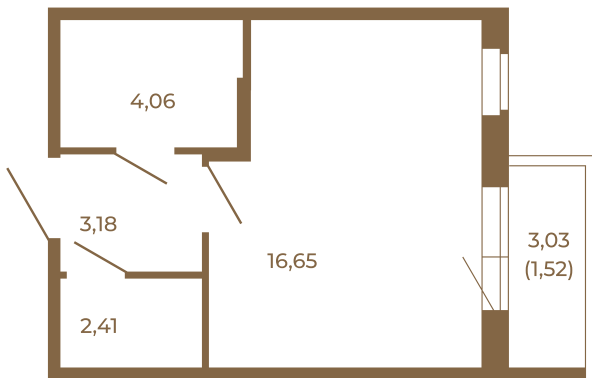

## Единственная студия со встроенной гардеробной

Адрес дома:  
Россия, Ленинградская область, Всеволожский район, Сертолово, микрорайон Чёрная Речка

26,30	
27,82	

26,30	
27,82	

Расположение квартиры на этаже

Площадь, кв.м. **27.82**

Жилая, кв.м. **16.65**

Корпус **10**

Этаж **2**

Стоимость:

**4 534 660 руб.**

(812) 335-0-214