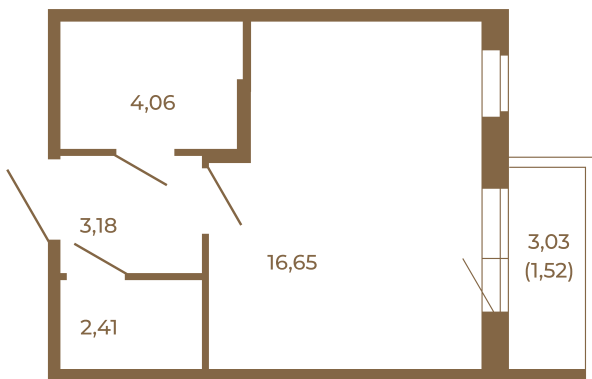

## Единственная студия со встроенной гардеробной

Адрес дома:  
Россия, Ленинградская область, Всеволожский район, Сертолово, микрорайон Чёрная Речка

26,30	
27,82	

26,30	
27,82	

Расположение квартиры на этаже

Площадь, кв.м. **27.82**

Жилая, кв.м. **16.65**

Корпус **10**

Этаж **2**

Стоимость:

**4 534 660 руб.**

(812) 335-0-214