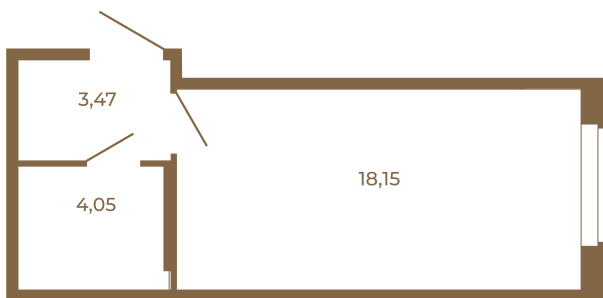

Таймс

Классическая студия 25 кв. м.

25,67	
25,67	

25,67	
25,67	

Адрес дома:

Россия, Ленинградская область, Всеволожский район, Сертолово, микрорайон Чёрная Речка

Площадь, кв.м. **25.67**

Жилая, кв.м. **18.15**

Корпус **10**

Этаж **1**

Стоимость:

3 876 170 руб.

Расположение квартиры на этаже

(812) 335-0-214