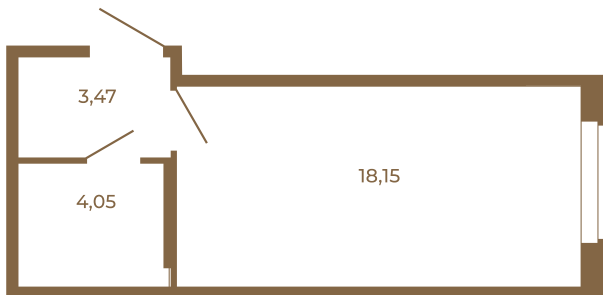

Таймс

Классическая студия 25 кв. м.

25,67	
25,67	

25,67	
25,67	

Адрес дома:

Россия, Ленинградская область, Всеволожский район, Сертолово, микрорайон Чёрная Речка

Площадь, кв.м. **25.67**

Жилая, кв.м. **18.15**

Корпус **10**

Этаж **1**

Стоимость:

3 876 170 руб.

Расположение квартиры на этаже

(812) 335-0-214