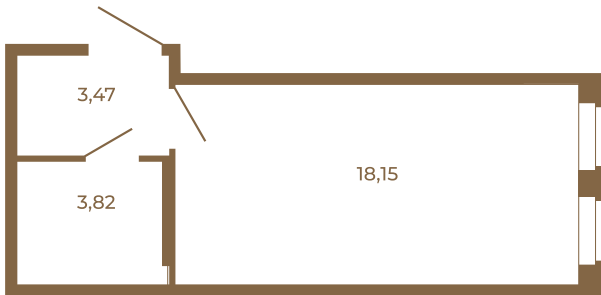

## Классическая студия 25 кв. м.

25,44	
25,44	

25,44	
25,44	

Расположение квартиры на этаже

Адрес дома:  
Россия, Ленинградская область, Всеволожский район, Сертолово, микрорайон Чёрная Речка

Площадь, кв.м. **25.44**

Жилая, кв.м. **18.15**

Корпус **10**

Этаж **4**

Стоимость:  
**4 197 600 руб.**

(812) 335-0-214