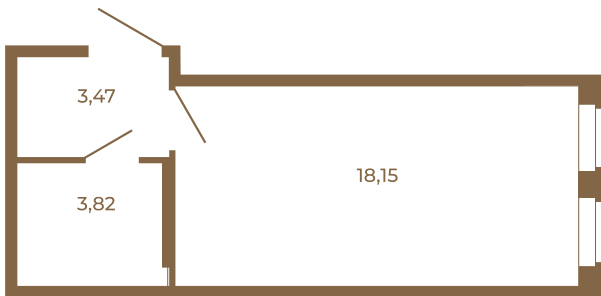

## Классическая студия 25 кв. м.

25,44	
25,44	

25,44	
25,44	

Расположение квартиры на этаже

Адрес дома:  
Россия, Ленинградская область, Всеволожский район, Сертолово, микрорайон Чёрная Речка

Площадь, кв.м. **25.44**

Жилая, кв.м. **18.15**

Корпус **10**

Этаж **4**

Стоимость:  
**4 197 600 руб.**

(812) 335-0-214