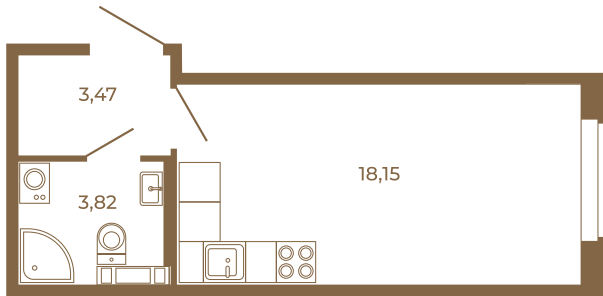

## Классическая студия 25 кв. м.

25,44	
25,44	

25,44	
25,44	

Адрес дома:  
Россия, Ленинградская область, Всеволожский район, Сертолово, микрорайон Чёрная Речка

Площадь, кв.м. **25.44**

Жилая, кв.м. **18.15**

Корпус **10**

Этаж **2**

Стоимость:  
**4 146 720 руб.**

Расположение квартиры на этаже

(812) 335-0-214