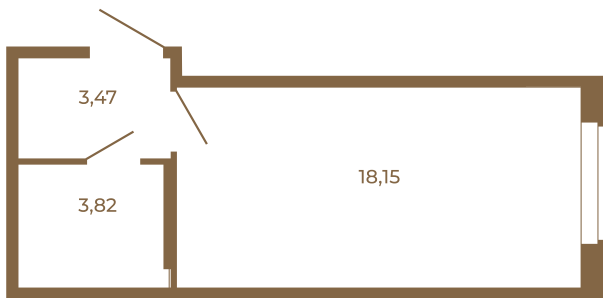

## Классическая студия 25 кв. м.

25,44	
25,44	

25,44	
25,44	

Адрес дома:  
Россия, Ленинградская область, Всеволожский район, Сертолово, микрорайон Чёрная Речка

Площадь, кв.м. **25.44**

Жилая, кв.м. **18.15**

Корпус **10**

Этаж **2**

Стоимость:  
**4 146 720 руб.**

Расположение квартиры на этаже

(812) 335-0-214