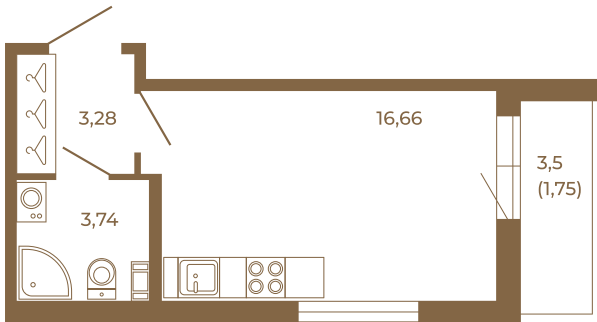

Таймс

Классическая студия 25 кв. м.

Адрес дома:

Россия, Ленинградская область, Всеволожский район, Сертолово, микрорайон Чёрная Речка

Площадь, кв.м. **25.43**

Жилая, кв.м. **16.66**

Корпус **10**

Этаж **1**

Стоимость:

3 992 510 руб.

23,68	
25,43	

23,68	
25,43	

Расположение квартиры на этаже

(812) 335-0-214