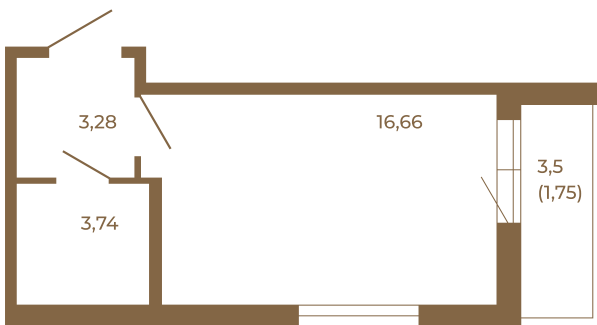

Таймс

Классическая студия 25 кв. м.

Адрес дома:

Россия, Ленинградская область, Всеволожский район, Сертолово, микрорайон Чёрная Речка

Площадь, кв.м. **25.43**

Жилая, кв.м. **16.66**

Корпус **10**

Этаж **1**

Стоимость:

3 992 510 руб.

23,68	
25,43	

23,68	
25,43	

Расположение квартиры на этаже

(812) 335-0-214