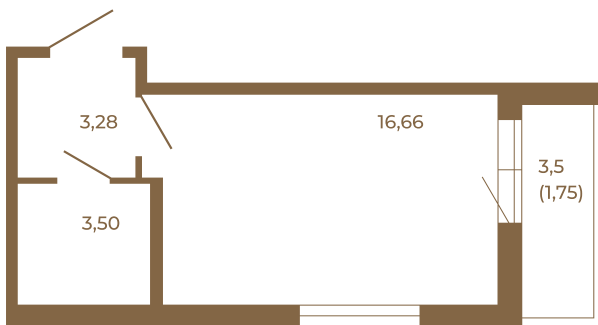

Таймс

Классическая студия 25 кв. м.

Адрес дома:

Россия, Ленинградская область, Всеволожский район, Сертолово, микрорайон Чёрная Речка

Площадь, кв.м. **25.19**

Жилая, кв.м. **16.66**

Корпус **10**

Этаж **4**

Стоимость:

4 357 870 руб.

23,44	
25,19	

23,44	
25,19	

Расположение квартиры на этаже

(812) 335-0-214