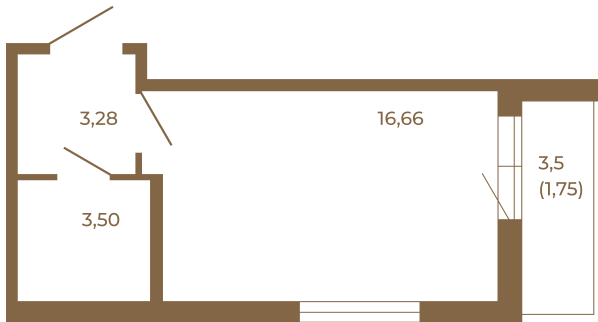

Таймс

Классическая студия 25 кв. м.

Адрес дома:

Россия, Ленинградская область, Всеволожский район, Сертолово, микрорайон Чёрная Речка

Площадь, кв.м. **25.19**

Жилая, кв.м. **16.66**

Корпус **10**

Этаж **4**

Стоимость:

4 357 870 руб.

23,44	
25,19	

23,44	
25,19	

Расположение квартиры на этаже

(812) 335-0-214