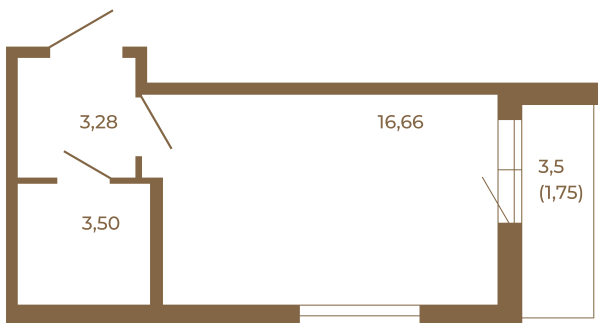

Таймс

Классическая студия 25 кв. м.

Адрес дома:

Россия, Ленинградская область, Всеволожский район, Сертолово, микрорайон Чёрная Речка

Площадь, кв.м. **25.19**

Жилая, кв.м. **16.66**

Корпус **10**

Этаж **3**

Стоимость:

4 282 300 руб.

23,44	
25,19	

23,44	
25,19	

Расположение квартиры на этаже

(812) 335-0-214