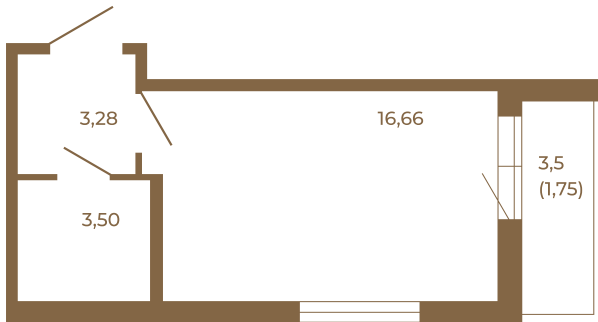

Таймс

Классическая студия 25 кв. м.

Адрес дома:

Россия, Ленинградская область, Всеволожский район, Сертолово, микрорайон Чёрная Речка

Площадь, кв.м. **25.19**

Жилая, кв.м. **16.66**

Корпус **10**

Этаж **3**

Стоимость:

4 282 300 руб.

23,44	
25,19	

23,44	
25,19	

Расположение квартиры на этаже

(812) 335-0-214