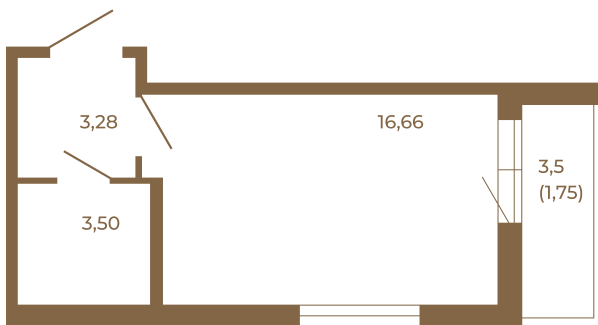

Таймс

Классическая студия 25 кв. м.

Адрес дома:
Россия, Ленинградская область, Всеволожский район, Сертолово, микрорайон Чёрная Речка

Площадь, кв.м. **25.19**

Жилая, кв.м. **16.66**

Корпус **10**

Этаж **2**

Стоимость:
4 282 300 руб.

23,44	
25,19	

23,44	
25,19	

Расположение квартиры на этаже

(812) 335-0-214