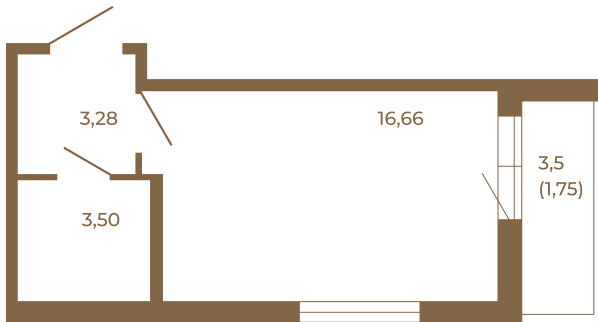

Таймс

Классическая студия 25 кв. м.

Адрес дома:
Россия, Ленинградская область, Всеволожский район, Сертолово, микрорайон Чёрная Речка

Площадь, кв.м. **25.19**

Жилая, кв.м. **16.66**

Корпус **10**

Этаж **2**

Стоимость:
4 282 300 руб.

23,44	
25,19	

23,44	
25,19	

Расположение квартиры на этаже

(812) 335-0-214