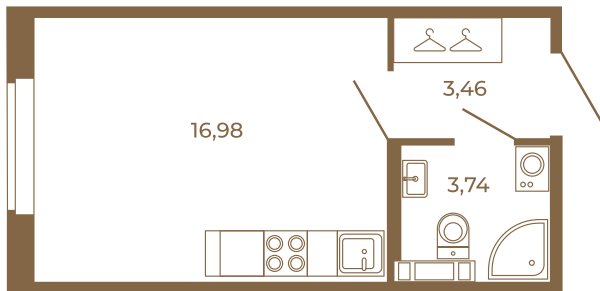

## Классическая студия 24 кв. м.

24,18
24,18

24,18
24,18

Расположение квартиры на этаже

Адрес дома:  
Россия, Ленинградская область, Всеволожский район, Сертолово, микрорайон Чёрная Речка

Площадь, кв.м. **24.18**

Жилая, кв.м. **16.98**

Корпус **10**

Этаж **1**

Стоимость:  
**3 651 180 руб.**

(812) 335-0-214