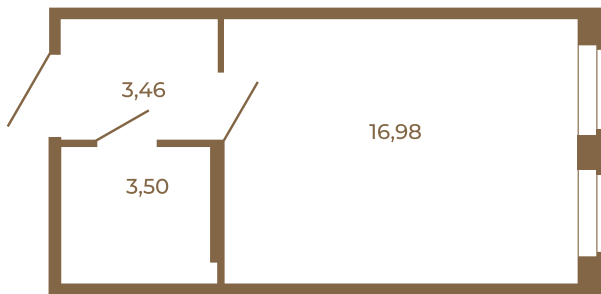

Таймс

Классическая студия 24 кв. м.

23,94
23,94

23,94
23,94

Расположение квартиры на этаже

Адрес дома:
Россия, Ленинградская область, Всеволожский район, Сертолово, микрорайон Чёрная Речка

Площадь, кв.м. **23.94**

Жилая, кв.м. **16.98**

Корпус **10**

Этаж **4**

Стоимость:
3 950 100 руб.

(812) 335-0-214