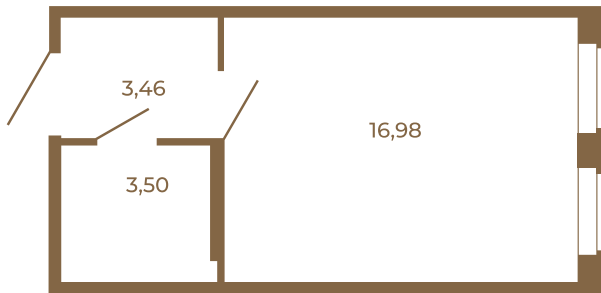

Таймс

Классическая студия 24 кв. м.

23,94
23,94

23,94
23,94

Расположение квартиры на этаже

Адрес дома:
Россия, Ленинградская область, Всеволожский район, Сертолово, микрорайон Чёрная Речка

Площадь, кв.м. **23.94**

Жилая, кв.м. **16.98**

Корпус **10**

Этаж **4**

Стоимость:
3 950 100 руб.

(812) 335-0-214