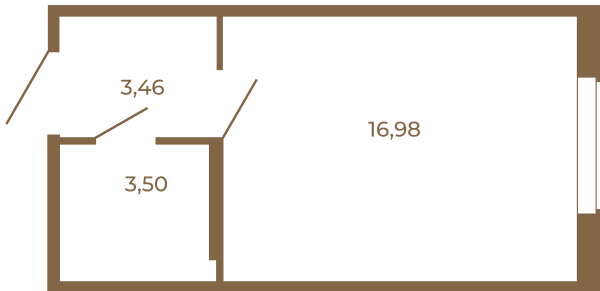

Таймс

Классическая студия 24 кв. м.

23,94	
23,94	

23,94	
23,94	

Расположение квартиры на этаже

Адрес дома:
Россия, Ленинградская область, Всеволожский район, Сертолово, микрорайон Чёрная Речка

Площадь, кв.м. **23.94**

Жилая, кв.м. **16.98**

Корпус **10**

Этаж **2**

Стоимость:
3 902 220 руб.

(812) 335-0-214