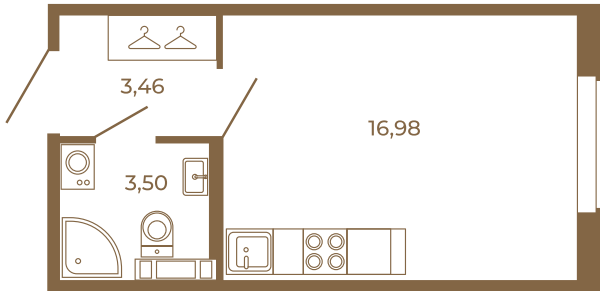

Таймс

Классическая студия 24 кв. м.

23,94	
23,94	

23,94	
23,94	

Расположение квартиры на этаже

Адрес дома:
Россия, Ленинградская область, Всеволожский район, Сертолово, микрорайон Чёрная Речка

Площадь, кв.м. **23.94**

Жилая, кв.м. **16.98**

Корпус **10**

Этаж **2**

Стоимость:
3 902 220 руб.

(812) 335-0-214