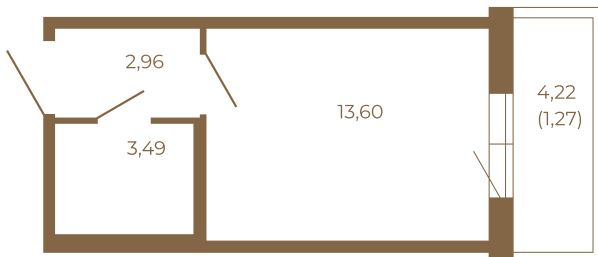

# Таймс

Небольшая студия 21 кв. м.

20,05	
21,32	

20,05	
21,32	

Адрес дома:

Россия, Ленинградская область, Всеволожский район, Сертолово, микрорайон Чёрная Речка

Площадь, кв.м. **21.32**

Жилая, кв.м. **13.6**

Корпус **10**

Этаж **1**

Стоимость:

**3 006 120 руб.**

Расположение квартиры на этаже

(812) 335-0-214