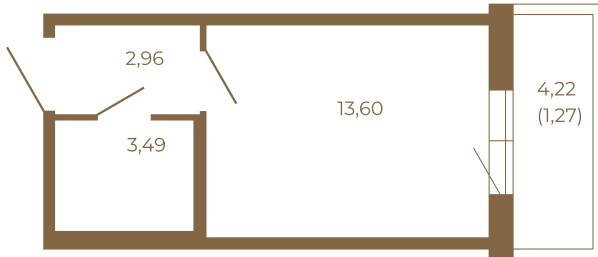

# Таймс

Небольшая студия 21 кв. м.

20,05	
21,32	

20,05	
21,32	

Адрес дома:

Россия, Ленинградская область, Всеволожский район, Сертолово, микрорайон Чёрная Речка

Площадь, кв.м. **21.32**

Жилая, кв.м. **13.6**

Корпус **10**

Этаж **1**

Стоимость:

**3 006 120 руб.**

Расположение квартиры на этаже

(812) 335-0-214