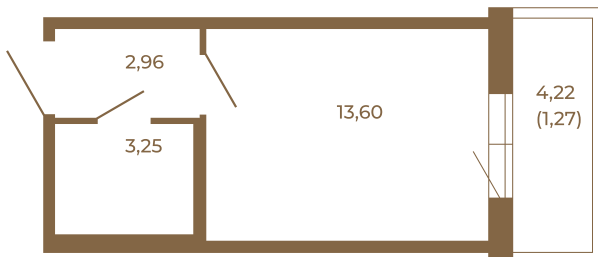

# Таймс

Небольшая студия 21 кв. м.

19,81	
21,08	

19,81	
21,08	

Адрес дома:

Россия, Ленинградская область, Всеволожский район, Сертолово, микрорайон Чёрная Речка

Площадь, кв.м. **21.08**

Жилая, кв.м. **13.6**

Корпус **10**

Этаж **4**

Стоимость:

**3 646 840 руб.**

Расположение квартиры на этаже

(812) 335-0-214