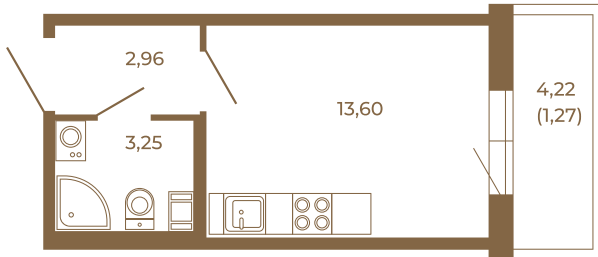

# Таймс

Небольшая студия 21 кв. м.

19,81	
21,08	

19,81	
21,08	

Адрес дома:

Россия, Ленинградская область, Всеволожский район, Сертолово, микрорайон Чёрная Речка

Площадь, кв.м. **21.08**

Жилая, кв.м. **13.6**

Корпус **10**

Этаж **4**

Стоимость:

**3 646 840 руб.**

Расположение квартиры на этаже

(812) 335-0-214