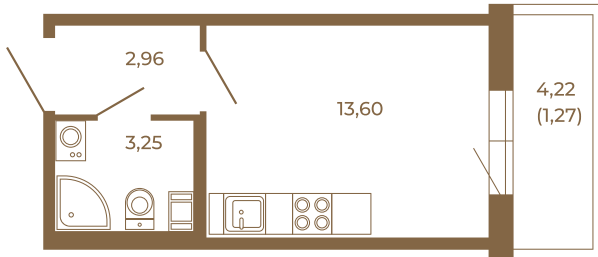

# Таймс

Небольшая студия 21 кв. м.

19,81	
21,08	

19,81	
21,08	

Адрес дома:

Россия, Ленинградская область, Всеволожский район, Сертолово, микрорайон Чёрная Речка

Площадь, кв.м. **21.08**

Жилая, кв.м. **13.6**

Корпус **10**

Этаж **3**

Стоимость:

**3 625 760 руб.**

Расположение квартиры на этаже

(812) 335-0-214