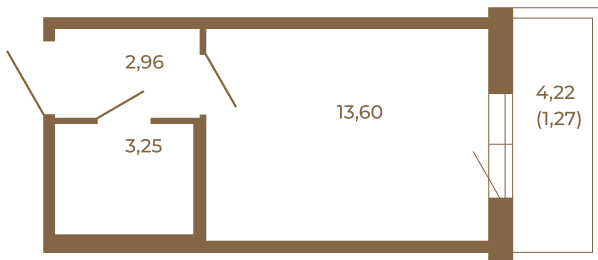

# Таймс

Небольшая студия 21 кв. м.

19,81	
21,08	

19,81	
21,08	

Адрес дома:

Россия, Ленинградская область, Всеволожский район, Сертолово, микрорайон Чёрная Речка

Площадь, кв.м. **21.08**

Жилая, кв.м. **13.6**

Корпус **10**

Этаж **3**

Стоимость:

**3 625 760 руб.**

Расположение квартиры на этаже

(812) 335-0-214