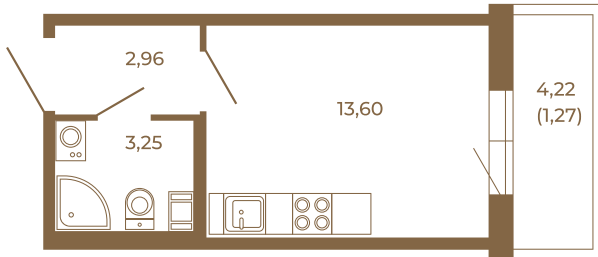

Таймс

Небольшая студия 21 кв. м.

19,81	
21,08	

19,81	
21,08	

Адрес дома:
Россия, Ленинградская область, Всеволожский район, Сертолово, микрорайон Чёрная Речка

Площадь, кв.м. **21.08**

Жилая, кв.м. **13.6**

Корпус **10**

Этаж **2**

Стоимость:
3 625 760 руб.

Расположение квартиры на этаже

(812) 335-0-214