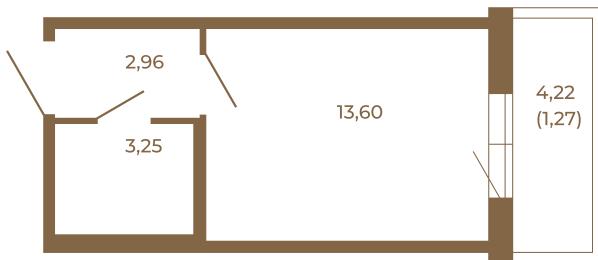

Таймс

Небольшая студия 21 кв. м.

19,81	
21,08	

19,81	
21,08	

Адрес дома:
Россия, Ленинградская область, Всеволожский район, Сертолово, микрорайон Чёрная Речка

Площадь, кв.м. **21.08**

Жилая, кв.м. **13.6**

Корпус **10**

Этаж **2**

Стоимость:
3 625 760 руб.

Расположение квартиры на этаже

(812) 335-0-214