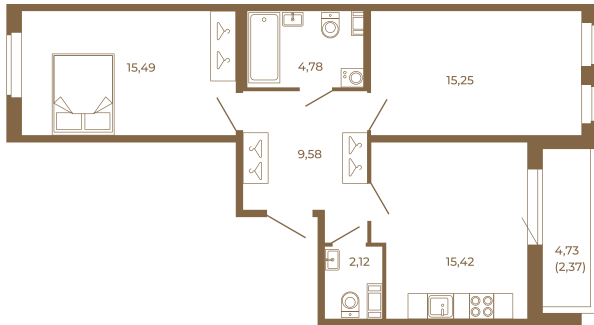

Таймс

Классическая двухкомнатная квартира 65 кв. М.

62,64
65,01

62,64
65,01

Расположение квартиры на этаже

Адрес дома:
Россия, Ленинградская область, Всеволожский район, Сертолово, микрорайон Чёрная Речка

Площадь, кв.м. **65.01**

Жилая, кв.м. **30.74**

Корпус **9**

Этаж **4**

Стоимость:

9 166 410 руб.

(812) 335-0-214