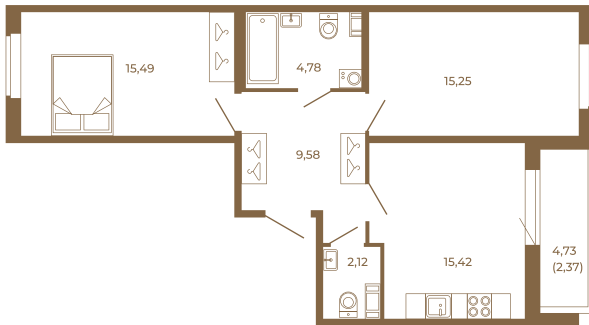

## Классическая двухкомнатная квартира 65 кв. М.

Адрес дома:

Россия, Ленинградская область, Всеволожский район, Сертолово, микрорайон Чёрная Речка

Площадь, кв.м. **65.01**

Жилая, кв.м. **30.74**

Корпус **9**

Этаж **3**

Стоимость:

**8 841 360 руб.**

62,64
65,01

62,64
65,01

Расположение квартиры на этаже

(812) 335-0-214