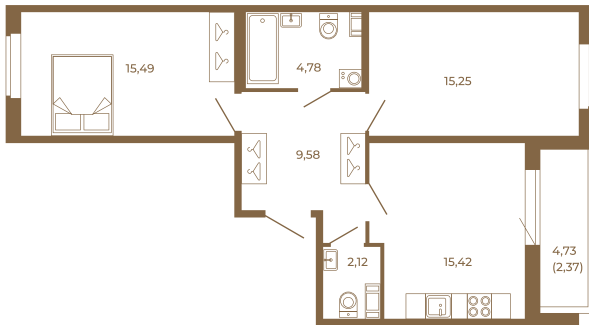

Таймс

Классическая двухкомнатная квартира 65 кв. М.

62,64
65,01

62,64
65,01

Расположение квартиры на этаже

Адрес дома:
Россия, Ленинградская область, Всеволожский район, Сертолово, микрорайон Чёрная Речка

Площадь, кв.м. **65.01**

Жилая, кв.м. **30.74**

Корпус **9**

Этаж **2**

Стоимость:

8 841 360 руб.

(812) 335-0-214