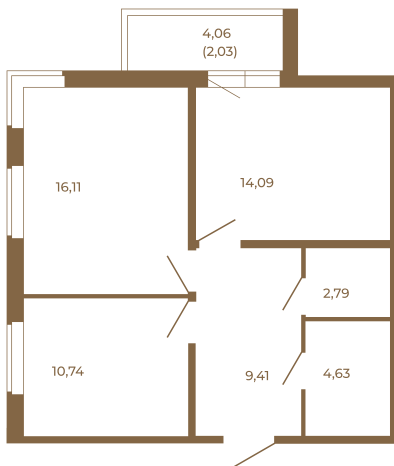

Таймс

Классическая двухкомнатная квартира 59 кв. М.

57,77
59,80

57,77
59,80

Расположение квартиры на этаже

Адрес дома:
Россия, Ленинградская область, Всеволожский район, Сертолово, микрорайон Чёрная Речка

Площадь, кв.м. **59.8**
Жилая, кв.м. **26.85**
Корпус **9**
Этаж **1**
Стоимость:
7 983 300 руб.