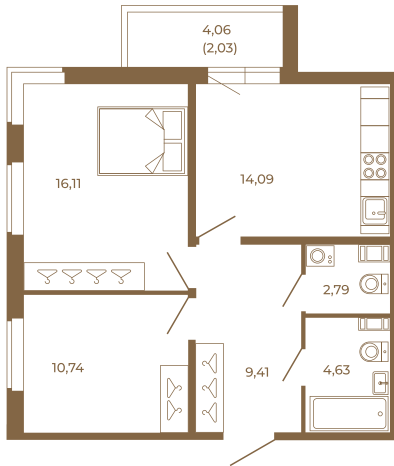

Таймс

Классическая двухкомнатная квартира 59 кв. М.

57,77
59,80

57,77
59,80

Расположение квартиры на этаже

Адрес дома:
Россия, Ленинградская область, Всеволожский район, Сертолово, микрорайон Чёрная Речка

Площадь, кв.м. **59.8**
Жилая, кв.м. **26.85**
Корпус **9**
Этаж **1**
Стоимость:
7 983 300 руб.