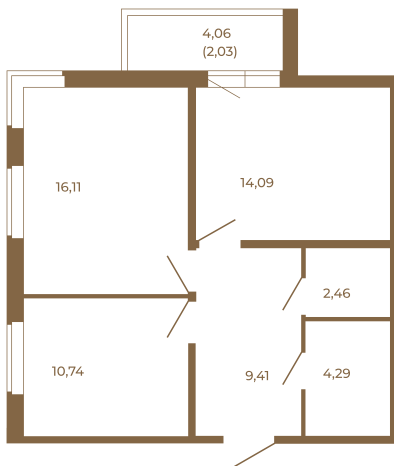

Таймс

Классическая двухкомнатная квартира 59 кв. М.

57,10
59,13

57,10
59,13

Расположение квартиры на этаже

Адрес дома:
Россия, Ленинградская область, Всеволожский район, Сертолово, микрорайон Чёрная Речка

Площадь, кв.м. **59.13**

Жилая, кв.м. **26.85**

Корпус **9**

Этаж **4**

Стоимость:

8 159 940 руб.

(812) 335-0-214