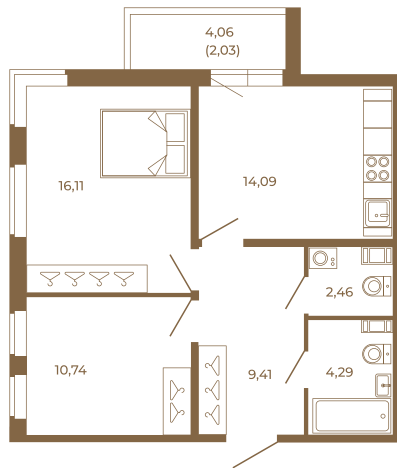

Таймс

Классическая двухкомнатная квартира 59 кв. М.

57,10
59,13

57,10
59,13

Расположение квартиры на этаже

Адрес дома:
Россия, Ленинградская область, Всеволожский район, Сертолово, микрорайон Чёрная Речка

Площадь, кв.м. **59.13**

Жилая, кв.м. **26.85**

Корпус **9**

Этаж **4**

Стоимость:

8 159 940 руб.

(812) 335-0-214