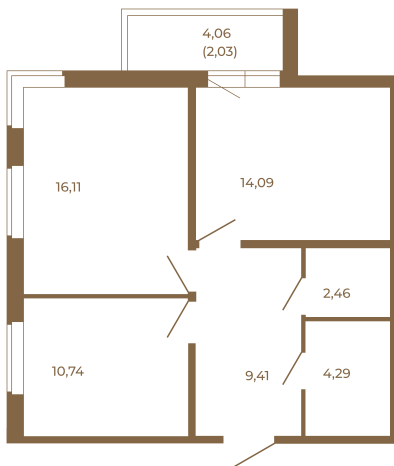

Таймс

Классическая двухкомнатная квартира 59 кв. М.

57,10
59,13

57,10
59,13

Расположение квартиры на этаже

Адрес дома:
Россия, Ленинградская область, Всеволожский район, Сертолово, микрорайон Чёрная Речка

Площадь, кв.м. **59.13**

Жилая, кв.м. **26.85**

Корпус **9**

Этаж **3**

Стоимость:

8 041 680 руб.

(812) 335-0-214