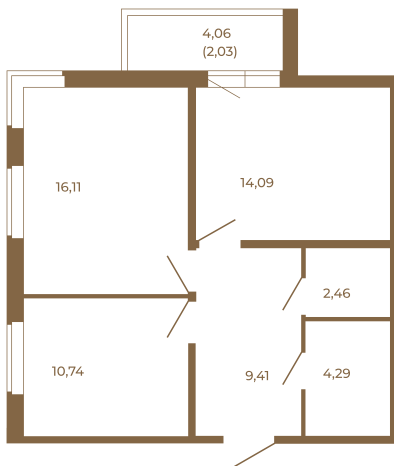

Таймс

Классическая двухкомнатная квартира 59 кв. М.

57,10
59,13

57,10
59,13

Расположение квартиры на этаже

Адрес дома:
Россия, Ленинградская область, Всеволожский район, Сертолово, микрорайон Чёрная Речка

Площадь, кв.м. **59.13**

Жилая, кв.м. **26.85**

Корпус **9**

Этаж **2**

Стоимость:

8 041 680 руб.

(812) 335-0-214