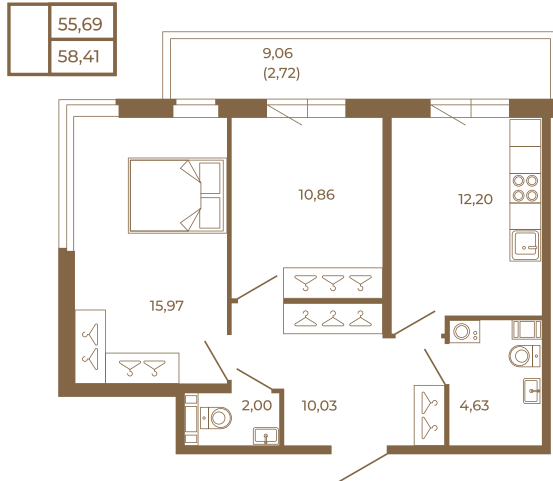

Таймс

Классическая двухкомнатная квартира с огромным остекленным балконом

Адрес дома:
Россия, Ленинградская область, Всеволожский район, Сертолово, микрорайон Чёрная Речка

Площадь, кв.м. **58.41**
Жилая, кв.м. **26.83**
Корпус **9**
Этаж **1**
Стоимость:
7 797 735 руб.

Расположение квартиры на этаже

(812) 335-0-214