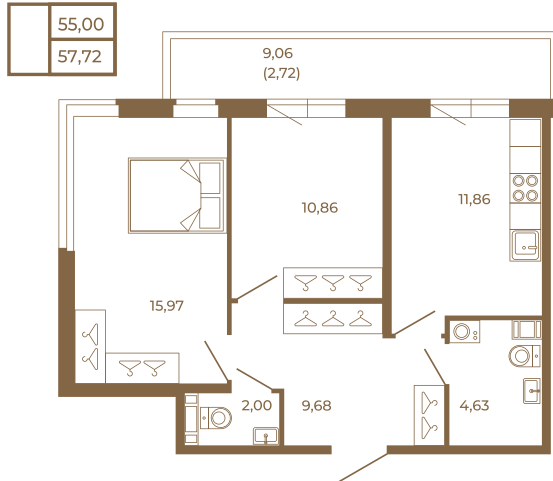

Таймс

Классическая двухкомнатная квартира с огромным остекленным балконом

Адрес дома:
Россия, Ленинградская область, Всеволожский район, Сертолово, микрорайон Чёрная Речка

Площадь, кв.м. **57.72**

Жилая, кв.м. **26.83**

Корпус **9**

Этаж **4**

Стоимость:

8 138 520 руб.

Расположение квартиры на этаже

(812) 335-0-214