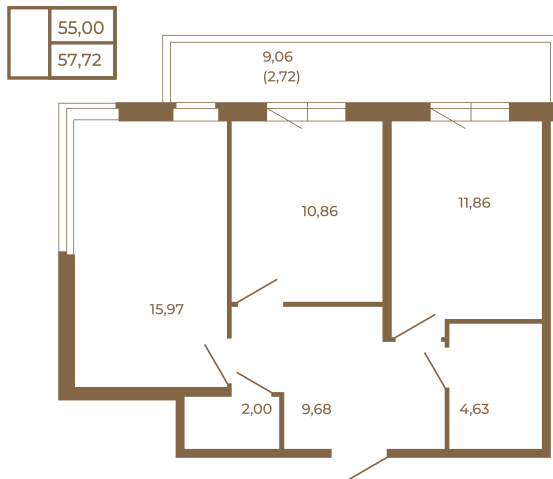

Таймс

Классическая двухкомнатная квартира с огромным остекленным балконом

Адрес дома:
Россия, Ленинградская область, Всеволожский район, Сертолово, микрорайон Чёрная Речка

Площадь, кв.м. **57.72**

Жилая, кв.м. **26.83**

Корпус **9**

Этаж **4**

Стоимость:

8 138 520 руб.

Расположение квартиры на этаже

(812) 335-0-214