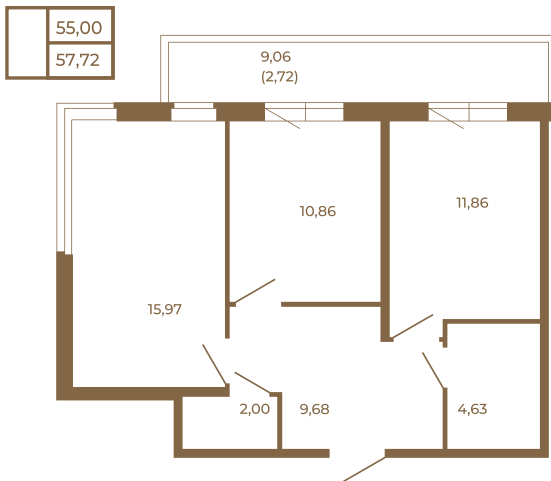

Таймс

Классическая двухкомнатная квартира с огромным остекленным балконом

Адрес дома:
Россия, Ленинградская область, Всеволожский район, Сертолово, микрорайон Чёрная Речка

Площадь, кв.м. **57.72**

Жилая, кв.м. **26.83**

Корпус **9**

Этаж **3**

Стоимость:

7 849 920 руб.

Расположение квартиры на этаже

(812) 335-0-214