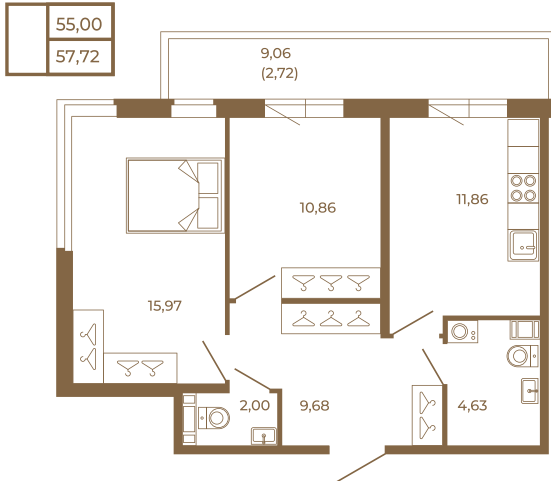

Таймс

Классическая двухкомнатная квартира с огромным остекленным балконом

Адрес дома:
Россия, Ленинградская область, Всеволожский район, Сертолово, микрорайон Чёрная Речка

Площадь, кв.м. **57.72**

Жилая, кв.м. **26.83**

Корпус **9**

Этаж **3**

Стоимость:

7 849 920 руб.

Расположение квартиры на этаже

(812) 335-0-214