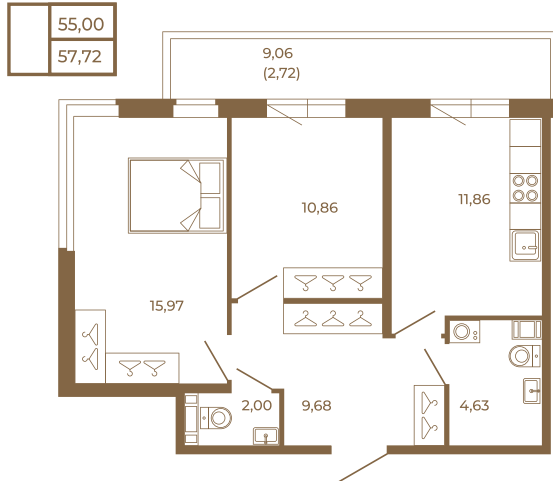

## Классическая двухкомнатная квартира с огромным остекленным балконом

Адрес дома:  
Россия, Ленинградская область, Всеволожский район, Сертолово, микрорайон Чёрная Речка

Площадь, кв.м. **57.72**

Жилая, кв.м. **26.83**

Корпус **9**

Этаж **2**

Стоимость:

**7 849 920 руб.**

Расположение квартиры на этаже

(812) 335-0-214