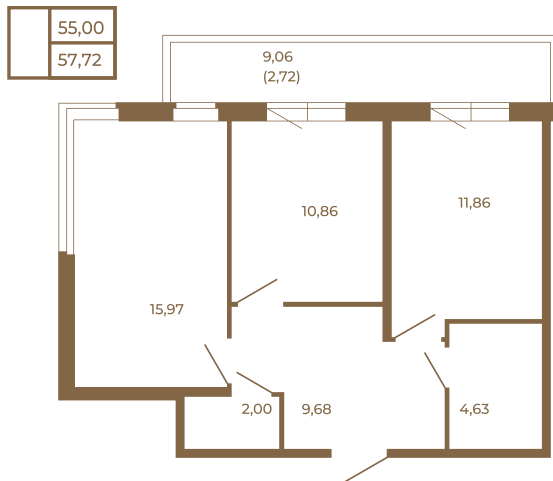

## Классическая двухкомнатная квартира с огромным остекленным балконом

Адрес дома:  
Россия, Ленинградская область, Всеволожский район, Сертолово, микрорайон Чёрная Речка

Площадь, кв.м. **57.72**

Жилая, кв.м. **26.83**

Корпус **9**

Этаж **2**

Стоимость:

**7 849 920 руб.**

Расположение квартиры на этаже

(812) 335-0-214