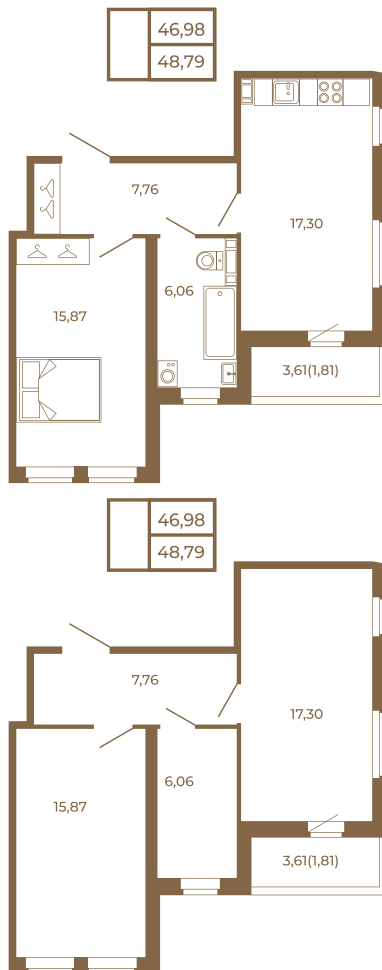

Таймс

**Необычная евродвушка с
просторной кухней-гостиной.
большим санзлом с окном и видом
на лес**

Адрес дома:
Россия, Ленинградская область, Всеволожский
район, Сертолово, микрорайон Чёрная Речка

Площадь, кв.м. **48.79**

Жилая, кв.м. **15.87**

Корпус **9**

Этаж **4**

Стоимость:
7 074 550 руб.

Расположение квартиры на этаже

(812) 335-0-214