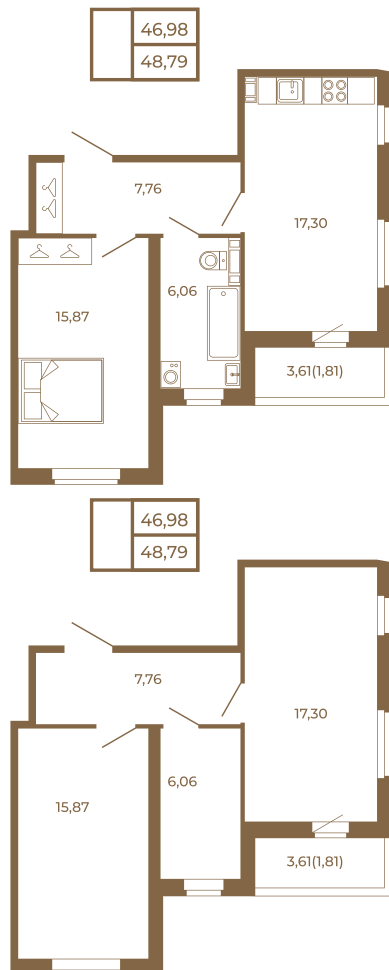

Таймс

**Необычная евродвушка с
просторной кухней-гостиной.
большим санзлом с окном и видом
на лес**

Адрес дома:
Россия, Ленинградская область, Всеволожский
район, Сертолово, микрорайон Чёрная Речка

Площадь, кв.м. **48.79**

Жилая, кв.м. **15.87**

Корпус **9**

Этаж **3**

Стоимость:

6 830 600 руб.

Расположение квартиры на этаже

(812) 335-0-214