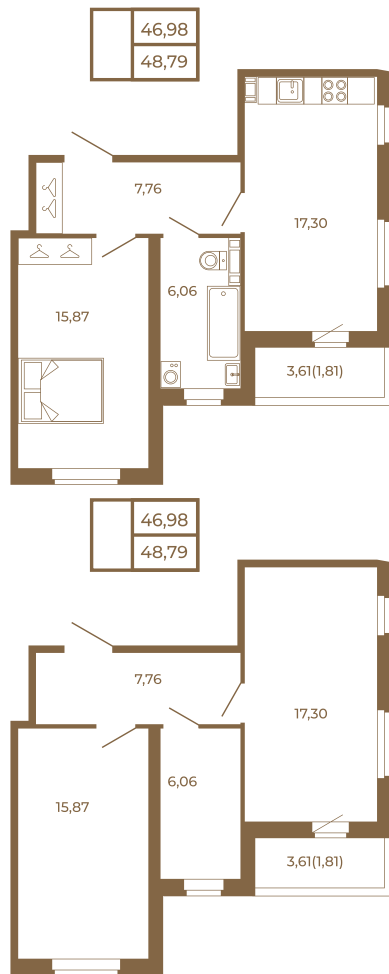

Таймс

**Необычная евродвушка с
просторной кухней-гостиной.
большим санзлом с окном и видом
на лес**

Адрес дома:
Россия, Ленинградская область, Всеволожский
район, Сертолово, микрорайон Чёрная Речка

Площадь, кв.м. **48.79**

Жилая, кв.м. **15.87**

Корпус **9**

Этаж **2**

Стоимость:

6 830 600 руб.

Расположение квартиры на этаже

(812) 335-0-214