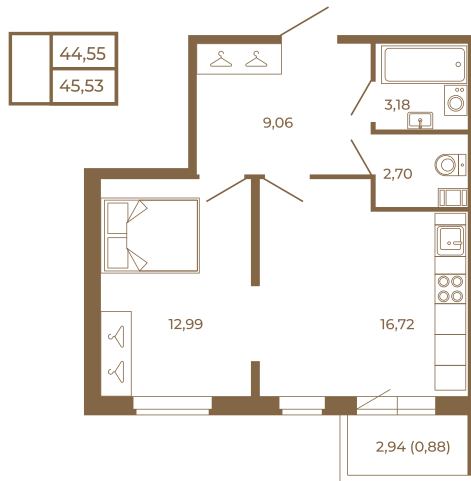

Таймс

Евродвушка-трансформер с видом на лес

Адрес дома:
Россия, Ленинградская область, Всеволожский район, Сертолово, микрорайон Чёрная Речка

Площадь, кв.м. **45.53**

Жилая, кв.м. **12.99**

Корпус **9**

Этаж **1**

Стоимость:

6 146 550 руб.

Расположение квартиры на этаже

(812) 335-0-214