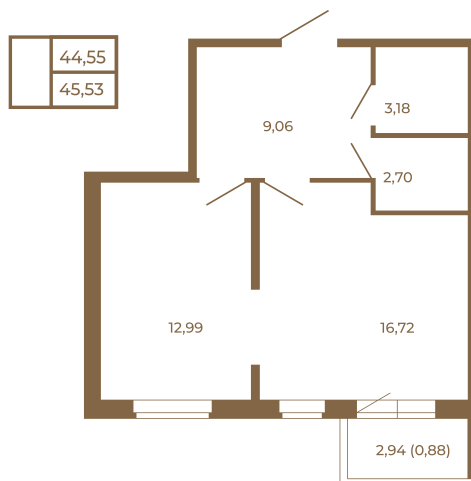

Таймс

Евродвушка-трансформер с видом на лес

Адрес дома:
Россия, Ленинградская область, Всеволожский район, Сертолово, микрорайон Чёрная Речка

Площадь, кв.м. **45.53**

Жилая, кв.м. **12.99**

Корпус **9**

Этаж **1**

Стоимость:

6 146 550 руб.

Расположение квартиры на этаже

(812) 335-0-214