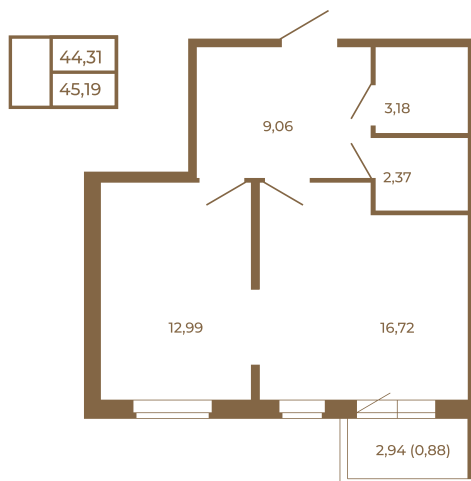

## Евродвушка-трансформер с видом на лес

Адрес дома:  
Россия, Ленинградская область, Всеволожский район, Сертолово, микрорайон Чёрная Речка

Площадь, кв.м. **45.19**

Жилая, кв.м. **12.99**

Корпус **9**

Этаж **4**

Стоимость:

**6 552 550 руб.**

Расположение квартиры на этаже

(812) 335-0-214