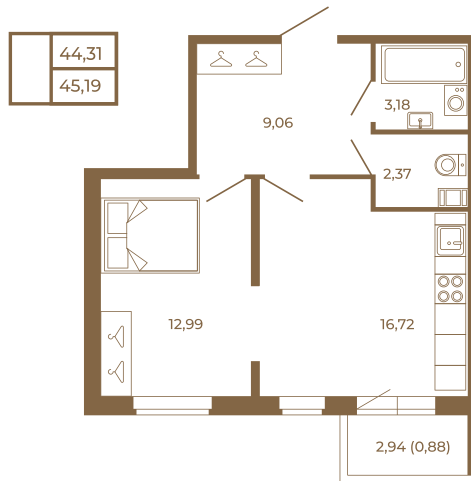

## Евродвушка-трансформер с видом на лес

Адрес дома:  
Россия, Ленинградская область, Всеволожский район, Сертолово, микрорайон Чёрная Речка

Площадь, кв.м. **45.19**

Жилая, кв.м. **12.99**

Корпус **9**

Этаж **4**

Стоимость:

**6 552 550 руб.**

Расположение квартиры на этаже

(812) 335-0-214