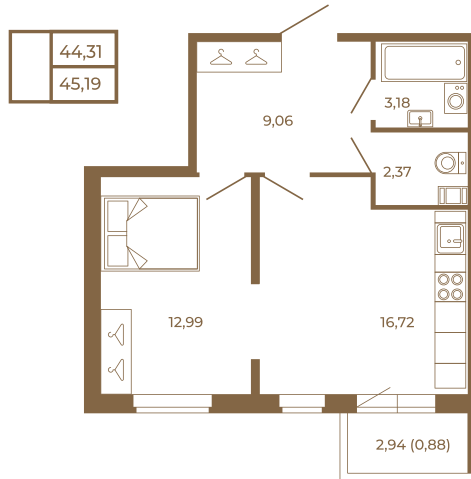

Таймс

Евродвушка-трансформер с видом на лес

Адрес дома:

Россия, Ленинградская область, Всеволожский район, Сертолово, микрорайон Чёрная Речка

Площадь, кв.м. **45.19**

Жилая, кв.м. **12.99**

Корпус **9**

Этаж **3**

Стоимость:

6 326 600 руб.

Расположение квартиры на этаже

(812) 335-0-214