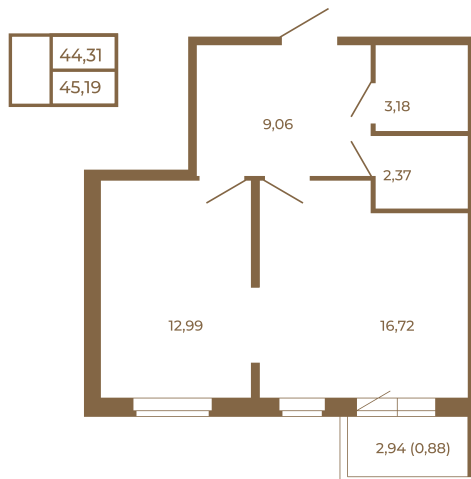

Таймс

Евродвушка-трансформер с видом на лес

Адрес дома:

Россия, Ленинградская область, Всеволожский район, Сертолово, микрорайон Чёрная Речка

Площадь, кв.м. **45.19**

Жилая, кв.м. **12.99**

Корпус **9**

Этаж **3**

Стоимость:

6 326 600 руб.

Расположение квартиры на этаже

(812) 335-0-214