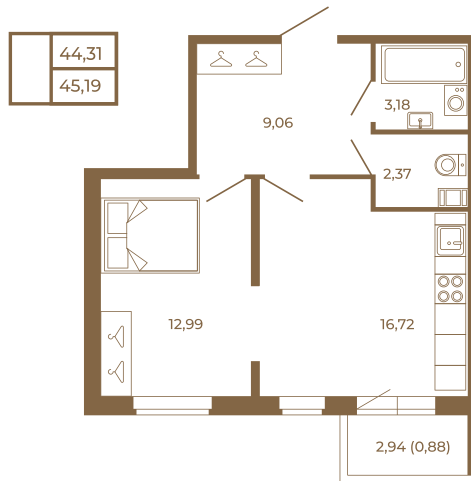

## Евродвушка-трансформер с видом на лес

Адрес дома:  
Россия, Ленинградская область, Всеволожский район, Сертолово, микрорайон Чёрная Речка

Площадь, кв.м. **45.19**

Жилая, кв.м. **12.99**

Корпус **9**

Этаж **2**

Стоимость:

**6 326 600 руб.**

Расположение квартиры на этаже

(812) 335-0-214