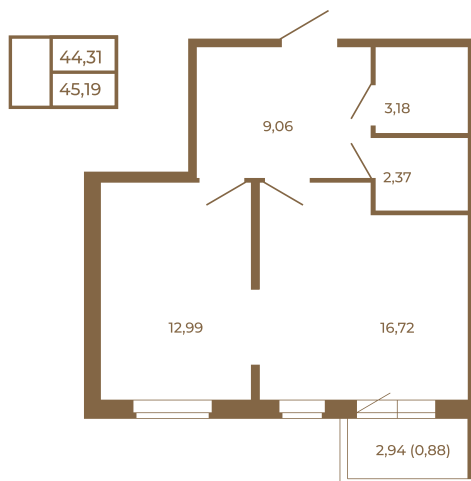

## Евродвушка-трансформер с видом на лес

Адрес дома:  
Россия, Ленинградская область, Всеволожский район, Сертолово, микрорайон Чёрная Речка

Площадь, кв.м. **45.19**

Жилая, кв.м. **12.99**

Корпус **9**

Этаж **2**

Стоимость:

**6 326 600 руб.**

Расположение квартиры на этаже

(812) 335-0-214